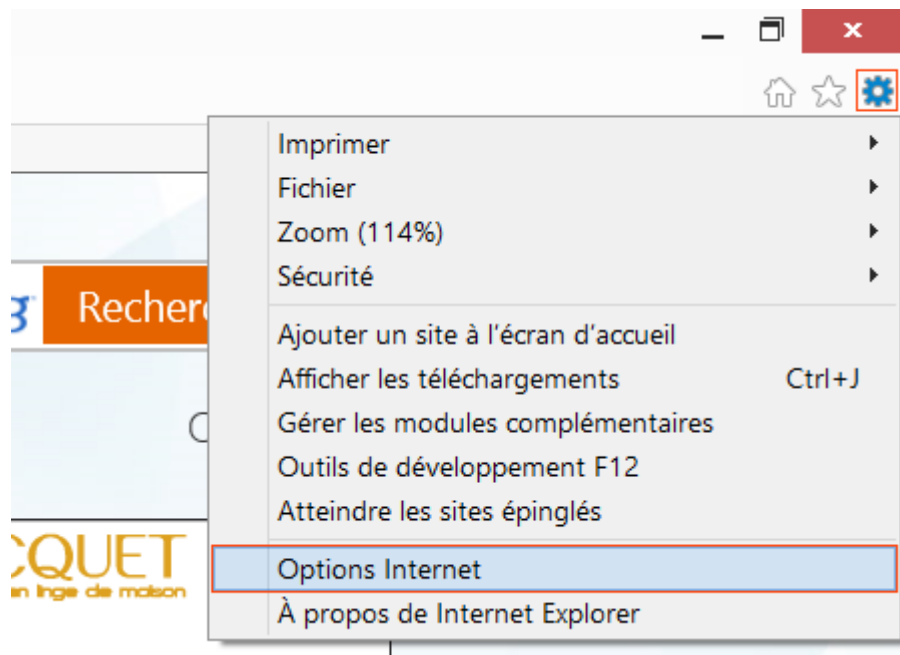

Tutoriels profs

Connexion à Internet à partir d'Internet Explorer

- Démarrer **Internet Explorer**
- Cliquer sur l'icône Outils (**ALT+X** au clavier)
- Choisir **Options Internet**

- Activer l'onglet **Connexions**
- puis cliquer sur **Paramètres réseaux**