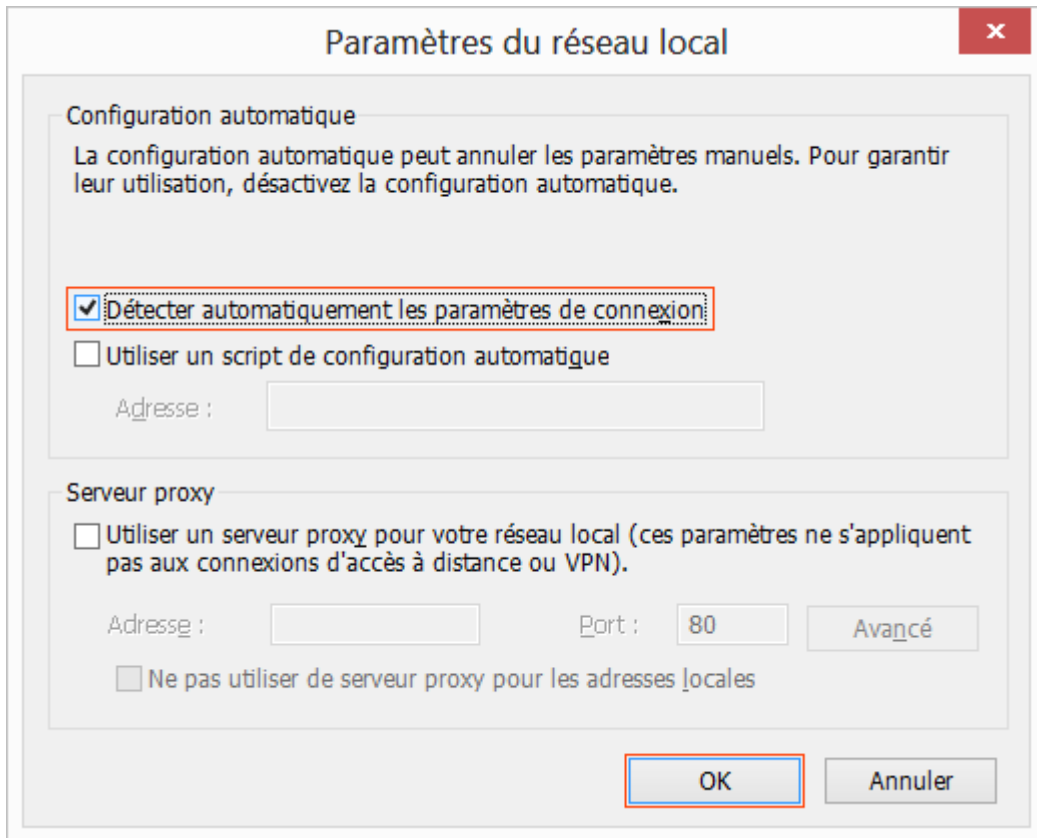

- Activer la **Détecter automatiquement les paramètres de connexion**
- Valider les choix par **OK**

Si l'accès à internet n'est toujours pas possible, le problème est ailleurs.

From:
<http://slamwiki2.kobject.net/> - **SlamWiki 2.1**