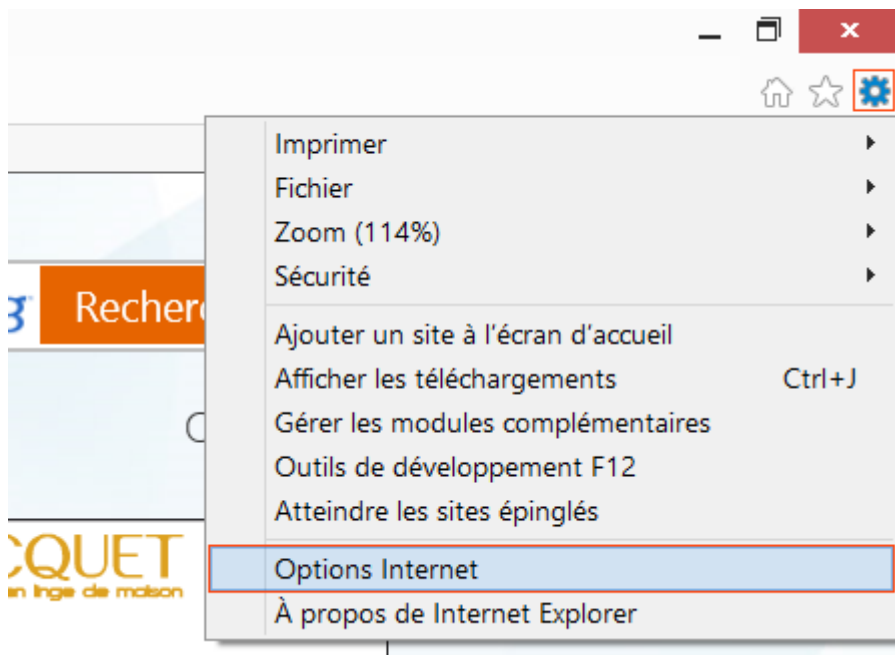

## Connexion à Internet à partir d'Internet Explorer

- Démarrer **Internet Explorer**
- Cliquer sur l'icône Outils (**ALT+X** au clavier)
- Choisir **Options Internet**

- Activer l'onglet **Connexions**
- puis cliquer sur **Paramètres réseaux**