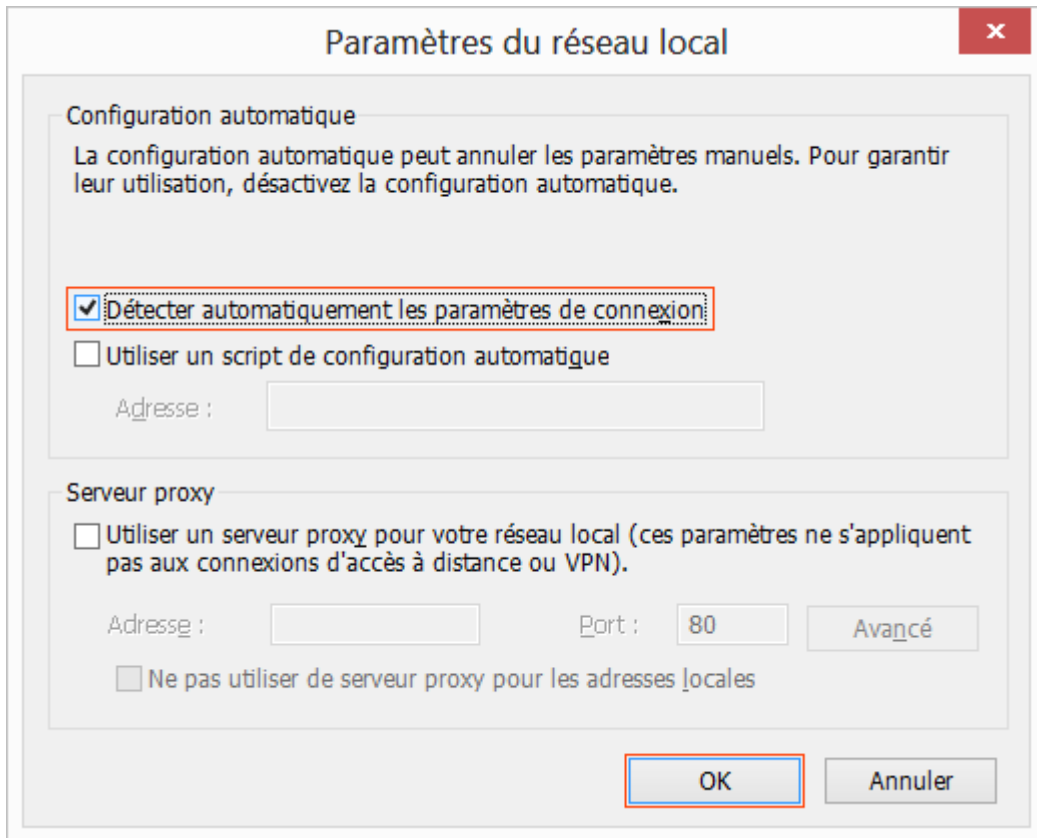

Si l'accès à internet n'est toujours pas possible, le problème est ailleurs.

From:
<http://slamwiki2.kobject.net/> - **SlamWiki 2.1**

Permanent link:
<http://slamwiki2.kobject.net/tutoprofs?rev=1361629244>

Last update: **2019/08/31 14:24**