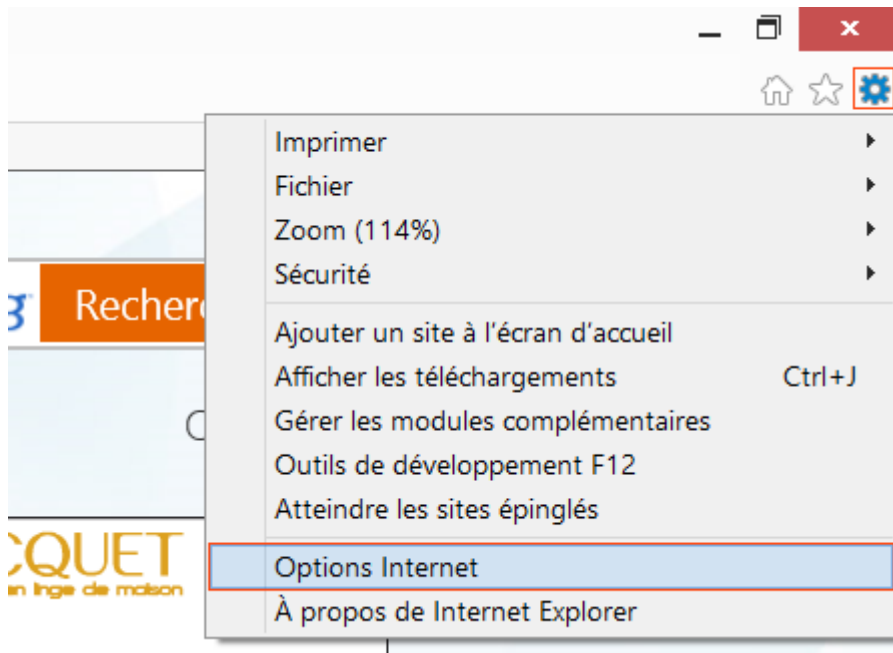

## Connexion à Internet à partir d'Internet Explorer

- Démarrer **Internet Explorer**
- Cliquer sur l'icône **Outils** (ou **ALT+X** au clavier)
- Choisir **Options Internet**

- Activer l'onglet **Connexions**
- puis cliquer sur **Paramètres réseaux**