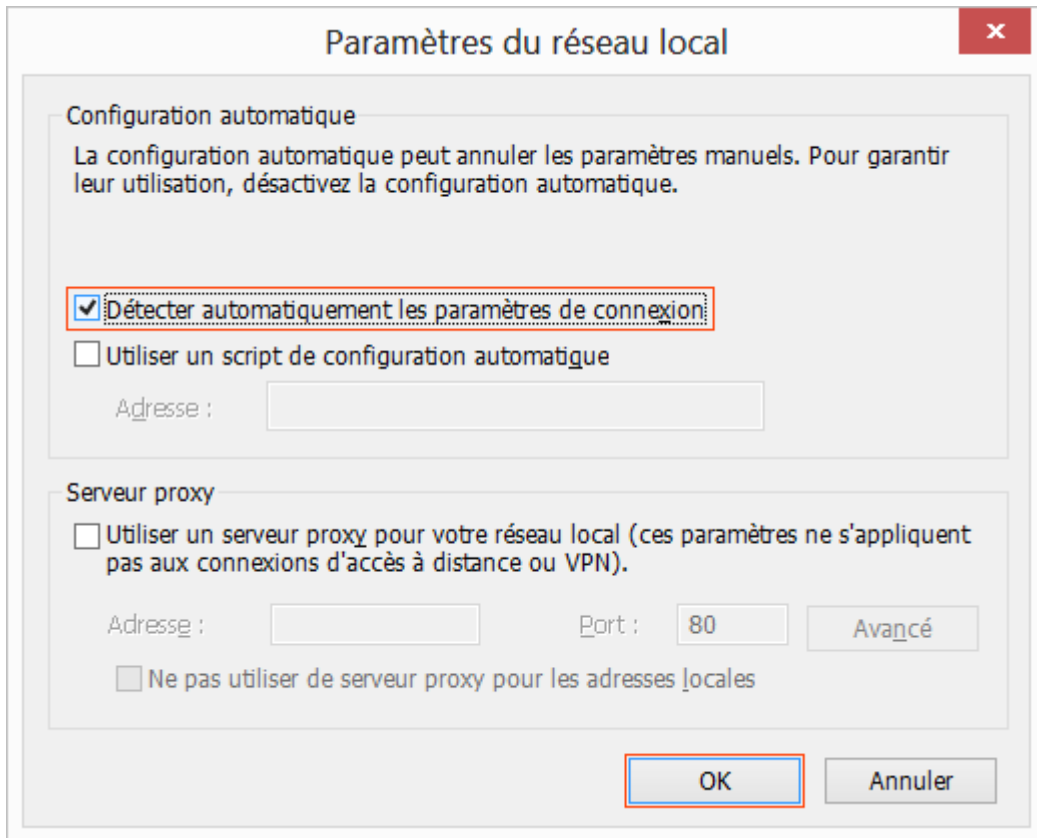

- Cocher la case **Détecter automatiquement les paramètres de connexion**
- Valider les choix par **OK**

Si l'accès à internet n'est toujours pas possible, le problème est ailleurs.

From:  
<http://slamwiki2.kobject.net/> - **SlamWiki 2.1**