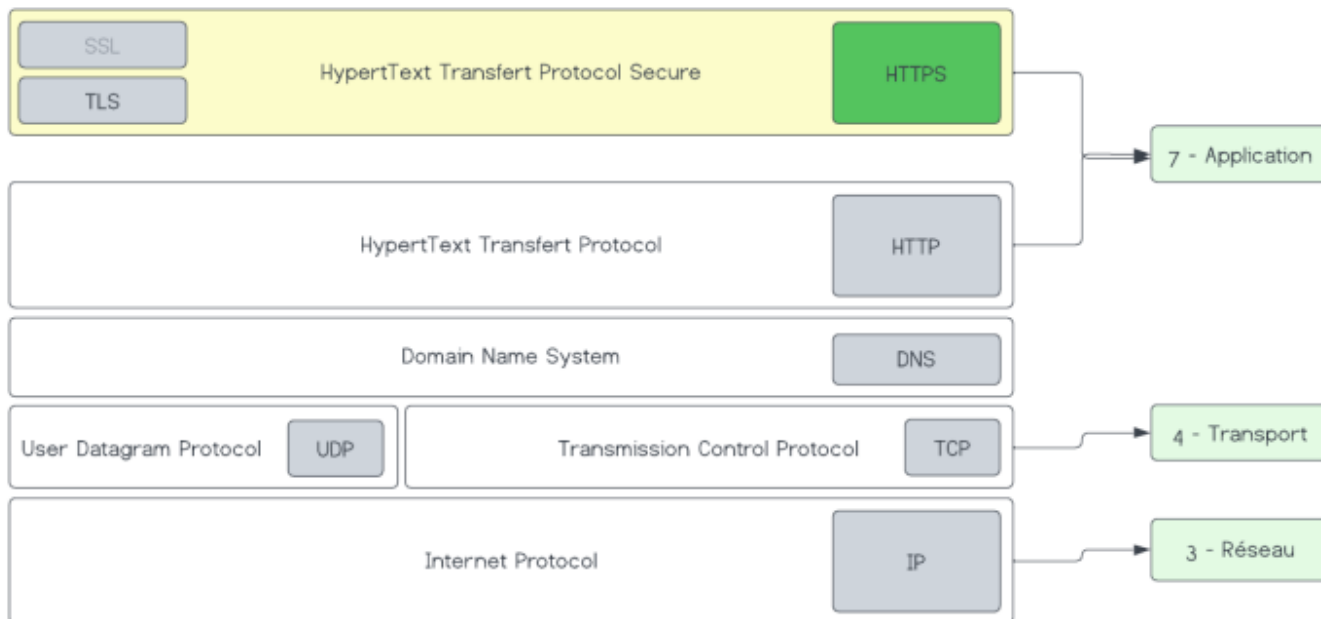

# Http et Client serveur Web

## Communication Client/serveur

### Le protocole HTTP

Protocole de la couche Application en mode non connecté reposant sur TCP/IP.

## Requête

Une requête HTTP comprend :

- La méthode (GET, POST, HEAD...)
- L'URL
- La version du protocole utilisé par le client (généralement HTTP/1.0)
- Les champs d'en-tête de la requête: donnent des informations supplémentaires sur la requête et/ou le client (Navigateur, système d'exploitation, ...)
- Le corps de la requête: par exemple pour l'envoi de données via un formulaire