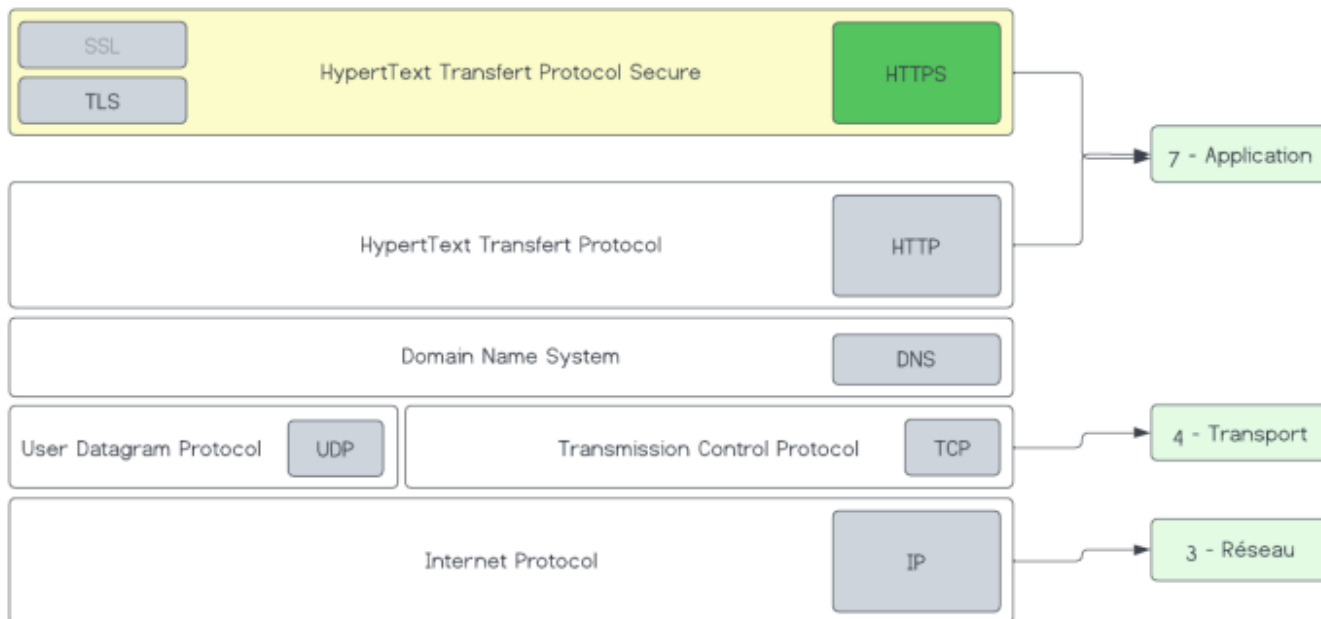

Http et Client serveur Web

Communication Client/serveur

Technologies Web

- Web
 - HTML
 - CSS
 - Javascript
- Web APIs : elles utilisent des données dans un certain format
 - JSON : Javascript Object Notation
 - XML : Extended Language Markup

Le protocole HTTP

Protocole de la couche Application en mode non connecté reposant sur TCP/IP.

Requête

Une requête HTTP comprend :

- La méthode (GET, POST, HEAD...)
- L'URL
- La version du protocole utilisé par le client (généralement HTTP/1.0)
- Les champs d'en-tête de la requête: donnent des informations supplémentaires sur la requête et/ou le client (Navigateur, système d'exploitation, ...)
- Le corps de la requête: par exemple pour l'envoi de données via un formulaire

Exemple d'en-tête pour la requête :

```
GET [/ https://slamwiki2.kobject.net/] HTTP/1.0
Accept :
text/html,application/xhtml+xml,application/xml;q=0.9,image/avif,image/webp,image/a
png,*/*;q=0.8,application/signed-exchange;v=b3;q=0.9
Accept-Language: fr-FR,fr;q=0.9,en-US;q=0.8,en;q=0.7
User-Agent : Mozilla/5.0 (Windows NT 10.0; Win64; x64) AppleWebKit/537.36 (KHTML,
like Gecko) Chrome/92.0.4515.131 Safari/537.36
```

Réponse

La réponse HTTP comprend :

- Le statut indique
- La version du protocole utilisé
- Le code de statut
- La signification du code
- Les champs d'en-tête de la réponse donnent des informations supplémentaires sur la réponse et/ou le serveur
- Le corps de la réponse (body): il contient le document demandé