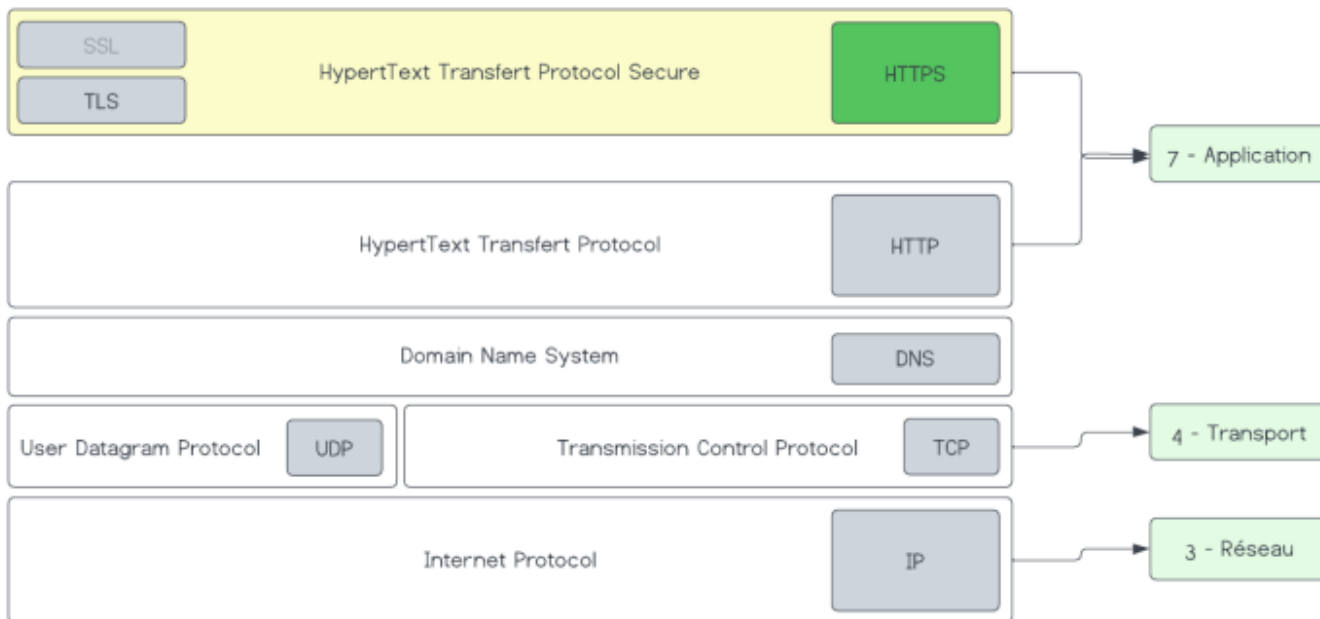

Http et Client serveur Web

Communication Client/serveur

Technologies Web

- Web
 - HTML
 - CSS
 - Javascript
- Web APIs : elles utilisent des données dans un certain format
 - JSON : Javascript Object Notation
 - XML : Extended Language Markup

Le protocole HTTP

Protocole de la couche Application en mode non connecté reposant sur TCP/IP.

Requête

Une requête HTTP comprend :

- La méthode (GET, POST, HEAD...)
- L'URL
- La version du protocole utilisé par le client (généralement HTTP/1.0)
- Les champs d'en-tête de la requête: donnent des informations supplémentaires sur la requête et/ou le client (Navigateur, système d'exploitation, ...)
- Le corps de la requête: par exemple pour l'envoi de données via un formulaire

Exemple d'en-tête pour la requête :

```
GET [/ https://slamwiki2.kobject.net/] HTTP/1.0
Accept :
text/html,application/xhtml+xml,application/xml;q=0.9,image/avif,image/webp,image/a
png,*/*;q=0.8,application/signed-exchange;v=b3;q=0.9
Accept-Language: fr-FR,fr;q=0.9,en-US;q=0.8,en;q=0.7
User-Agent : Mozilla/5.0 (Windows NT 10.0; Win64; x64) AppleWebKit/537.36 (KHTML,
like Gecko) Chrome/92.0.4515.131 Safari/537.36
```

Réponse

La réponse HTTP comprend :

- Le statut indique
- La version du protocole utilisé
- Le code de statut
- La signification du code

- Les champs d'en-tête de la réponse donnent des informations supplémentaires sur la réponse et/ou le serveur
- Le corps de la réponse (body): il contient le document demandé