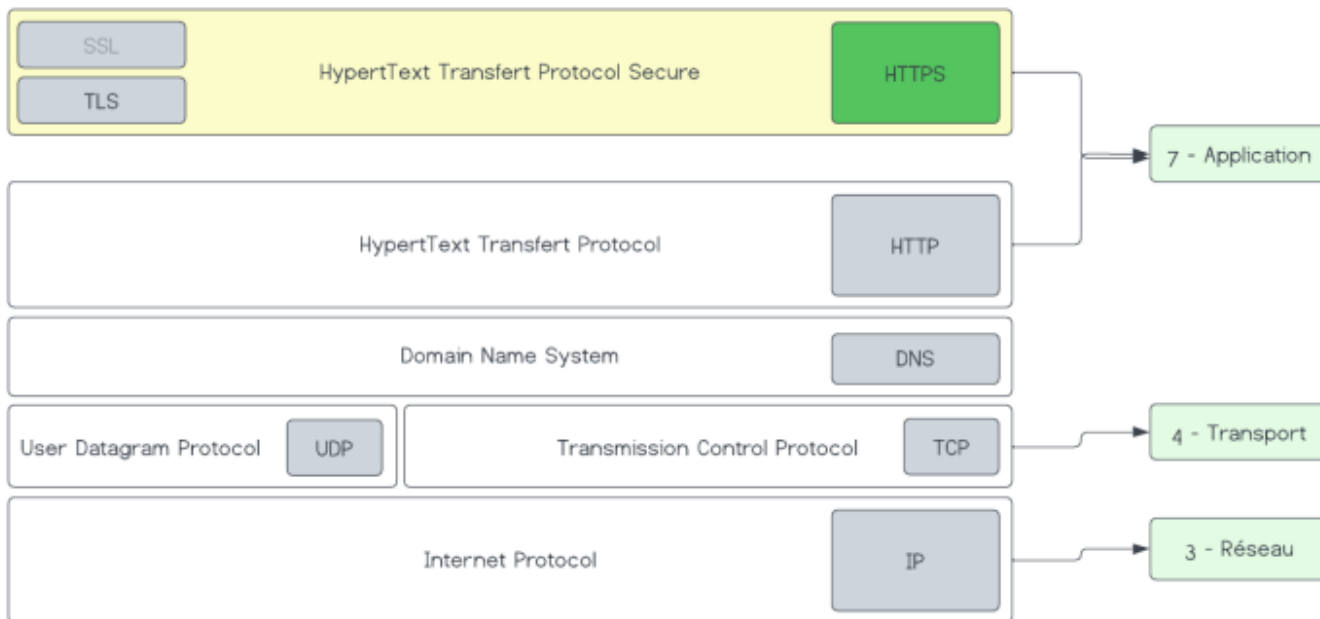

# Http et Client serveur Web

## Communication Client/serveur

# Le protocole HTTP

Protocole de la couche Application en mode non connecté reposant sur TCP/IP.

## Requête

Une requête HTTP comprend :

- La méthode (GET, POST, HEAD...)
- L'URL
- La version du protocole utilisé par le client (généralement HTTP/1.0)
- Les champs d'en-tête de la requête: donnent des informations supplémentaires sur la requête et/ou le client (Navigateur, système d'exploitation, ...)
- Le corps de la requête: par exemple pour l'envoi de données via un formulaire